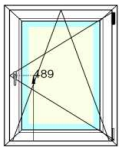

FENETRES & PORTES

interieure	exterieure	simple vitrage	double vitrage	verre sécurité	volets	grille ventilation	petits bois
A x B	A x B			*	*	*	*

EXCLUSIVE

MRC	746 x 505	800 x 570	644,82	67,88	367,66	56,56	
MRCX	1346 x 505	1400 x 570	774,91	84,84	429,88	90,50	
MRM	746 x 1025	800 x 1090	729,66	79,19	452,50	56,56	147,06
MRG	1346 x 1025	1400 x 1090	1119,95	135,75	593,91	90,50	294,13
MRGX	1746 x 1025	1800 x 1090	1267,01	175,34	690,07	118,78	294,13
MRGL	1346 x 2195	1400 x 2260	2036,26	288,47	1255,70	90,50	588,25
MRGLX	1746 x 2195	1800 x 2260	2177,67	378,97	1448,01	118,78	588,25

MRM

EXCLUSIVE

MDE12	946 x 2210	1000 x 2255	1900,51	79,19	757,94	147,06
MDD12	1746 x 2210	1800 x 2255	3280,65	152,72	1448,01	294,13
MDE34	946 x 2210	1000 x 2255	1730,82	231,91	757,94	197,97
MDD34	1746 x 2210	1800 x 2255	3116,62	458,16	1448,01	390,28
MDE00	946 x 2210	1000 x 2255	2019,30		757,94