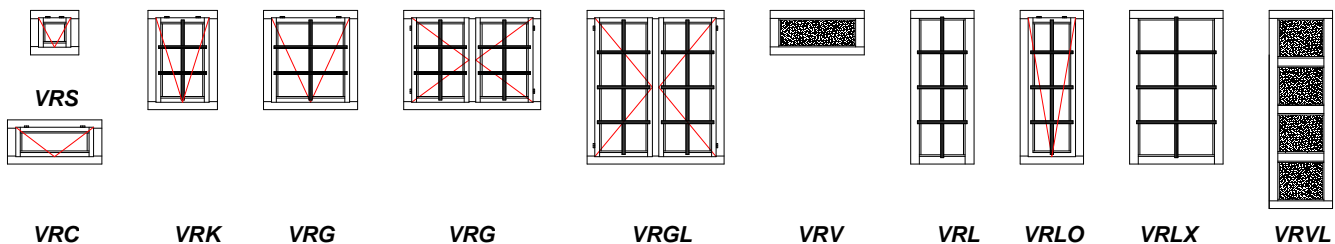

FENETRES & PORTES

interieure	exterieure	simple vitrage	double vitrage	verre sécurité	volets	grille ventilation	petits bois
A x B	A x B			*	*	*	*

COMFORT

VRS	375 x 375	418 x 418	62,22	141,41			
VRC	785 x 375	815 x 418	84,84	164,03			
VRK	571 x 895	600 x 937	96,16	175,34		158,38	
VRM	785 x 895	815 x 937	113,13	192,31			
VRG	1155 x 895	1185 x 937	141,41	299,78		231,91	
VRGL	1155 x 1415	1185 x 1450	220,60	378,97			
VRV	785 x 375	815 x 418	84,84	164,03			
VRL	500 x 1415	548 x 1450	96,16	175,34			
VRLO	500 x 1415	548 x 1450	130,09	209,28			
VRLX	760 x 1415	808 x 1450	118,78	220,60			
VRVL	500 x 1870	548 x 1905	203,63	509,07			

COMFORT

VDE12	890 x 1950	921 x 1963	254,53	333,72		
VDE12A	890 x 1950	921 x 1963	282,81	362,00		
VDD12	1650 x 1950	1680 x 1963	452,50	610,88		
VDE34	890 x 1950	921 x 1963	282,81	384,63		
VDD34	1650 x 1950	1680 x 1963	509,07	712,69		
VDA00	890 x 1560	921 x 1573	282,81			
VDE00	890 x 1950	921 x 1963	282,81			
VDD00	1650 x 1950	1680 x 1963	509,07			
VDE44	890 x 1950	921 x 1963	311,10	616,54		
VDD44	1650 x 1950	1680 x 1963	565,63	1176,51		
VDS44	2195 x 1950	2220 x 2000	961,57			

FENETRES & PORTES

interieure	exterieure	simple vitrage	double vitrage	verre sécurité	volets	grille ventilation	petits bois
A x B	A x B			*	*	*	*

PREMIUM

WRC	785 x 375	867 x 455	130,09	
WRM	785 x 895	867 x 975	367,66	158,38
WRML	964 x 1415	1046 x 1495	531,69	
WRG	1155 x 895	1238 x 975	565,63	265,85
WRGL	1155 x 1415	1238 x 1495	746,63	333,72
WRD	780 x 980		486,44	

WRC

WRM

WRML

WRG

WRGL

WRD

PREMIUM

WDE12	890 x 1950	975 x 1975	582,60	350,69
WDD12	1650 x 1950	1735 x 1975	938,94	514,72
WDE34	1650 x 1950	975 x 1975	582,60	350,69
WDD34	1650 x 1950	1735 x 1975	938,94	514,72