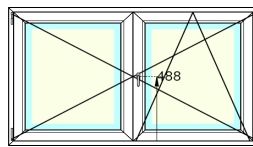

WDE12

WDD12

WDE34

WDD34

PREMIUM

WDB12L	800 x 2065	852 x 2082	871,07
WDB00L	800 x 2065	852 x 2082	639,16
WDB12R	800 x 2065	852 x 2082	871,07
WDB00R	800 x 2065	852 x 2082	639,16

WDB12

WDB00

WDB12L + WDB00L

WDB12R + WDB00R

FENETRES & PORTES

interieure	exterieure	simple vitrage	double vitrage	verre sécurité	volets	grille ventilation	petits bois
A x B	A x B			*	*	*	*

EXCLUSIVE

MRC	746 x 505	800 x 570	644,82	67,88	367,66	56,56	
MRCX	1346 x 505	1400 x 570	774,91	84,84	429,88	90,50	
MRM	746 x 1025	800 x 1090	729,66	79,19	452,50	56,56	147,06
MRG	1346 x 1025	1400 x 1090	1119,95	135,75	593,91	90,50	294,13
MRGX	1746 x 1025	1800 x 1090	1267,01	175,34	690,07	118,78	294,13
MRGL	1346 x 2195	1400 x 2260	2036,26	288,47	1255,70	90,50	588,25
MRGLX	1746 x 2195	1800 x 2260	2177,67	378,97	1448,01	118,78	588,25

MRC

MRCX

MRM

MRG

MRGX

MRGL

MRGLX

EXCLUSIVE

MDE12	946 x 2210	1000 x 2255	1900,51	79,19	757,94	147,06
MDD12	1746 x 2210	1800 x 2255	3280,65	152,72	1448,01	294,13
MDE34	946 x 2210	1000 x 2255	1730,82	231,91	757,94	197,97
MDD34	1746 x 2210	1800 x 2255	3116,62	458,16	1448,01	390,28
MDE00	946 x 2210	1000 x 2255	2019,30		757,94	