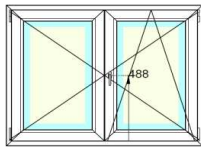

FENETRES & PORTES

interieure	exterieure	simple vitrage	double vitrage	verre sécurité	volets	grille ventilation	petits bois
A x B	A x B			*	*	*	*

EXCLUSIVE

MRC	746 x 505	800 x 570	644,82	67,88	367,66	56,56	
MRCX	1346 x 505	1400 x 570	774,91	84,84	429,88	90,50	
MRM	746 x 1025	800 x 1090	729,66	79,19	452,50	56,56	147,06
MRG	1346 x 1025	1400 x 1090	1119,95	135,75	593,91	90,50	294,13
MRGX	1746 x 1025	1800 x 1090	1267,01	175,34	690,07	118,78	294,13
MRGL	1346 x 2195	1400 x 2260	2036,26	288,47	1255,70	90,50	588,25
MRGLX	1746 x 2195	1800 x 2260	2177,67	378,97	1448,01	118,78	588,25

MRG

EXCLUSIVE

MDE12	946 x 2210	1000 x 2255	1900,51	79,19	757,94	147,06
MDD12	1746 x 2210	1800 x 2255	3280,65	152,72	1448,01	294,13
MDE34	946 x 2210	1000 x 2255	1730,82	231,91	757,94	197,97
MDD34	1746 x 2210	1800 x 2255	3116,62	458,16	1448,01	390,28
MDE00	946 x 2210	1000 x 2255	2019,30		757,94