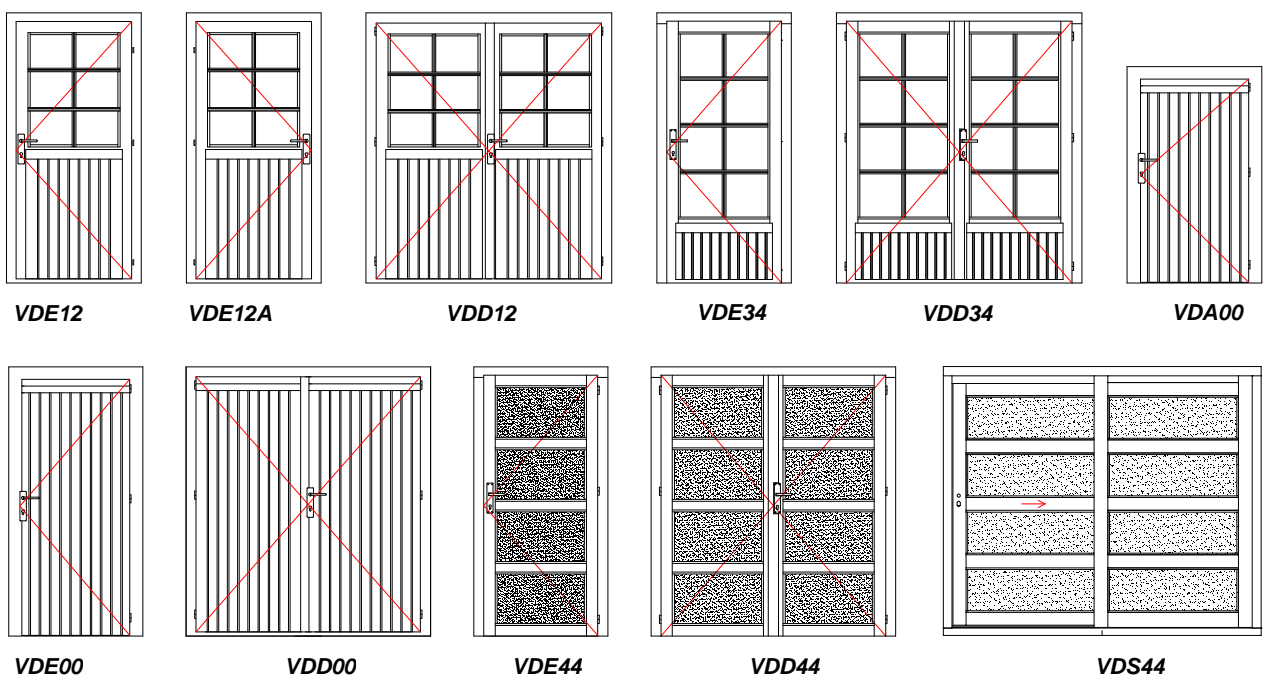

FENETRES & PORTES

interieure	exterieure	simple vitrage	double vitrage	verre sécurité	volets	grille ventilation	petits bois
A x B	A x B			*	*	*	*

COMFORT

VRS	375 x 375	418 x 418	62,22	141,41			
VRC	785 x 375	815 x 418	84,84	164,03			
VRK	571 x 895	600 x 937	96,16	175,34		158,38	
VRM	785 x 895	815 x 937	113,13	192,31			
VRG	1155 x 895	1185 x 937	141,41	299,78		231,91	
VRGL	1155 x 1415	1185 x 1450	220,60	378,97			
VRV	785 x 375	815 x 418	84,84	164,03			
VRL	500 x 1415	548 x 1450	96,16	175,34			
VRLO	500 x 1415	548 x 1450	130,09	209,28			
VRLX	760 x 1415	808 x 1450	118,78	220,60			
VRVL	500 x 1870	548 x 1905	203,63	509,07			

COMFORT

VDE12	890 x 1950	921 x 1963	254,53	333,72		
VDE12A	890 x 1950	921 x 1963	282,81	362,00		
VDD12	1650 x 1950	1680 x 1963	452,50	610,88		
VDE34	890 x 1950	921 x 1963	282,81	384,63		
VDD34	1650 x 1950	1680 x 1963	509,07	712,69		
VDA00	890 x 1560	921 x 1573	282,81			
VDE00	890 x 1950	921 x 1963	282,81			
VDD00	1650 x 1950	1680 x 1963	509,07			
VDE44	890 x 1950	921 x 1963	311,10	616,54		
VDD44	1650 x 1950	1680 x 1963	565,63	1176,51		
VDS44	2195 x 1950	2220 x 2000	961,57			

FENETRES & PORTES

interieure	exterieure	simple vitrage	double vitrage	verre sécurité	volets	grille ventilation	petits bois
A x B	A x B			*	*	*	*

PREMIUM

WRC	785 x 375	867 x 455	130,09	
WRM	785 x 895	867 x 975	367,66	158,38
WRML	964 x 1415	1046 x 1495	531,69	
WRG	1155 x 895	1238 x 975	565,63	265,85
WRGL	1155 x 1415	1238 x 1495	746,63	333,72
WRD	780 x 980		486,44	

WRC

WRM

WRML

WRG

WRGL

WRD

PREMIUM

WDE12	890 x 1950	975 x 1975	582,60	350,69
WDD12	1650 x 1950	1735 x 1975	938,94	514,72
WDE34	1650 x 1950	975 x 1975	582,60	350,69
WDD34	1650 x 1950	1735 x 1975	938,94	514,72