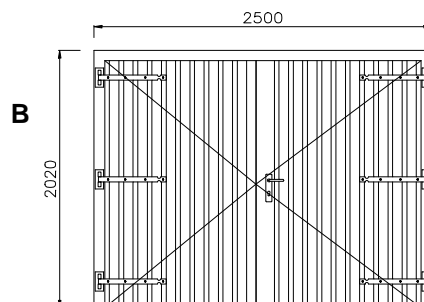

PORTES BASCULANTES

Dimensions de commande	Dimensions total	Dimensions de passage	Couleur brun / blanc
A x B	A x B	A x B	RAL 8014 / 9016
2250 x 1920	2341 x 1985	2110 x 1850	797,48
2250 x 2000	2341 x 2065	2110 x 1930	797,48
2250 x 2075	2341 x 2140	2110 x 2005	889,23
2250 x 2125	2341 x 2190	2110 x 2055	797,48
2375 x 1920	2466 x 1985	2235 x 1850	804,76
<u>2375 x 2000</u>	<u>2466 x 2065</u>	<u>2235 x 1930</u>	804,76
2375 x 2075	2466 x 2140	2235 x 2005	896,51
2375 x 2125	2466 x 2190	2235 x 2055	791,65
2375 x 2250	2466 x 2315	2235 x 2180	896,51
2375 x 2375	2466 x 2440	2235 x 2305	896,51
2500 x 1920	2591 x 1985	2360 x 1850	804,76
<u>2500 x 2000</u>	<u>2591 x 2065</u>	<u>2360 x 1930</u>	804,76
2500 x 2075	2591 x 2140	2360 x 2005	896,51
2500 x 2125	2591 x 2190	2360 x 2055	791,65
2500 x 2250	2591 x 2315	2360 x 2180	934,38
2500 x 2375	2591 x 2440	2360 x 2305	934,38
2500 x 2500	2591 x 2565	2360 x 2430	1 002,83
2500 x 2750	2591 x 2815	2360 x 2680	1 380,03
2625 x 2125	2716 x 2190	2485 x 2055	963,51
2750 x 2000	2841 x 2065	2610 x 1930	1 026,13
2750 x 2125	2841 x 2190	2610 x 2055	1 026,13
3000 x 2000	3091 x 2065	2860 x 1930	1 128,08
<u>3000 x 2125</u>	<u>3091 x 2190</u>	<u>2860 x 2055</u>	1 128,08

(PO) porte (2 battants)

804,76

* Sapin d'origine Scandinave

Prix de vente 2011 en € TTC - Hors transport. Livraison + 450€ TTC - www.hermes-travaux.com

■ = STANDARD

Delais de livraison : voir conditions

PO